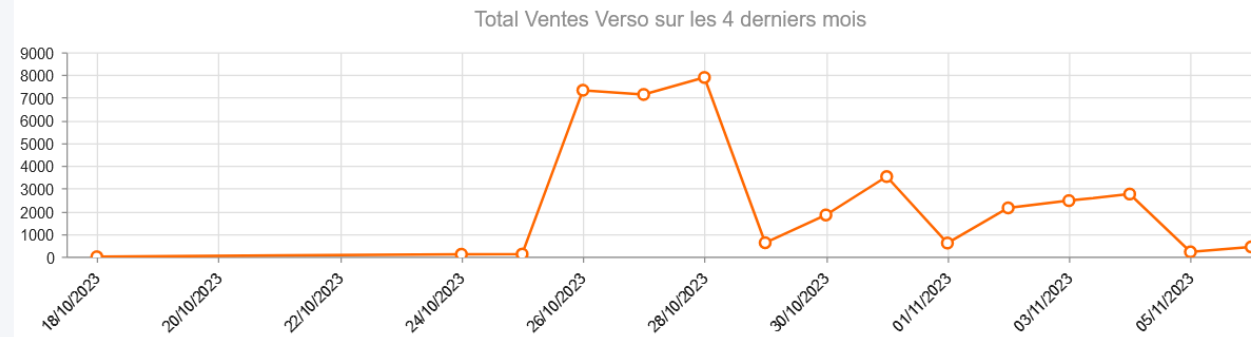

Astérix - Tome 40 - L'iris Blanc

René Goscinny

EAN : 9782014001334

Editeur : Hachette

Auteur #2 : Albert Uderzo

Auteur #3 : Fabcaro

Série : Astérix

Date parution : 26/10/2023

Disponibilité : **Disponible**

Distributeur : HACHETTE LIVRE

Catégorie : Bandes Dessinées, Comics, Mangas

Prix : 10,50 €

Diffuseur : Hachette Littérature Poche

Une première partie dans la fiche article qui présente les informations sur l'article ainsi qu'un graphique de ventes sur les 4 derniers mois